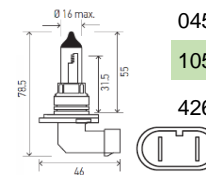

9006 NPC VOLTS WATTS BASE FORMA TIPO

04544	12V	55 W	P22d	T4	HALOGENO	1 PIEZA
10585	12V	80 W	P22d	T4	XENON	2 PIEZAS
42614	12/24V	36 W / 3800L	P22d	T4	HYPERLED	2 PIEZAS