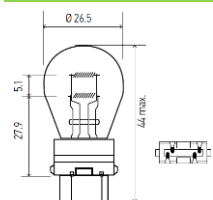

3157A

NPC	VOLTS	WATTS
04623	12V	27/7 W
11540	12V	12 LEDS