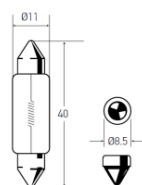

15 TIPO FUSIBLE

NPC	VOLTS	WATTS
04473	12V	10 W