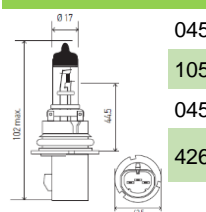

9007 NPC VOLTS WATTS BASE FORMA TIPO

04546	12V	100/80 W	PX29t	T4.625	HALOGENO	1 PIEZA
10587	12V	100/80 W	PX29t	T4.625	XENON	2 PIEZAS
04545	12V	65/55 W	PX29t	T4.625	HALOGENO	1 PIEZA
42615	12/24V	36 W / 2400 - 3800 L	PX29t	T4.625	HYPERLED	2 PIEZAS