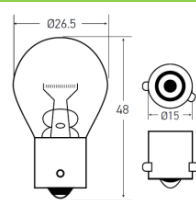

3157A

NPC	VOLTS	WATTS
04623	12V	27/7 W
11540	12V	12 LEDS

1141

NPC	VOLTS	WATTS
04462	12V	21 W
11552	12V	12 LEDS

1141 ESCUADRA

NPC	VOLTS	WATTS
14010	12V	21 W

1034 / 1157

NPC	VOLTS	WATTS
04465	12V	21/5 W
11535	12V	12 LEDS