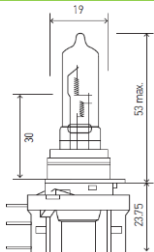

H15 NPC VOLTS WATTS BASE FORMA TIPO

49307C	12V	55/15 W	PGJ23t-1	T4	HALOGENO	1 PIEZA