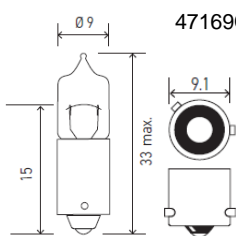

H21W NPC VOLTS WATTS BASE FORMA TIPO

47169C	12V	21 W	BAY9s	T2.75	HALOGENO	1 PIEZA