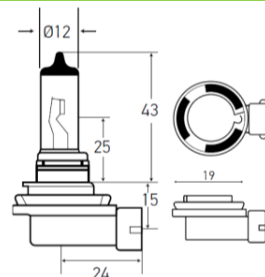

H11

NPC	VOLTS	WATTS
09944	12V	55 W
42609	12V	36 W / 2400-3800 L HYPERLED