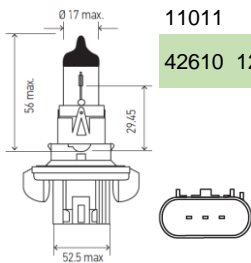

H11B	NPC	VOLTS	WATTS	BASE FORMA	TIPO
47171C	12V	55 W	PGJY192	T3.25	HALOGENO 1 PIEZA

H12	NPC	VOLTS	WATTS	BASE FORMA	TIPO
11009	12V	55 W	PZ20d	T4	HALOGENO 1 PIEZA

H13 NPC VOLTS WATTS BASE FORMA TIPO

11011	12V	65/55 W	P26.4t	T4	HALOGENO	1 PIEZA
42610	12/24V	36 W/2400-3800L	P26.4t	T4	HYPERLED	2 PIEZAS