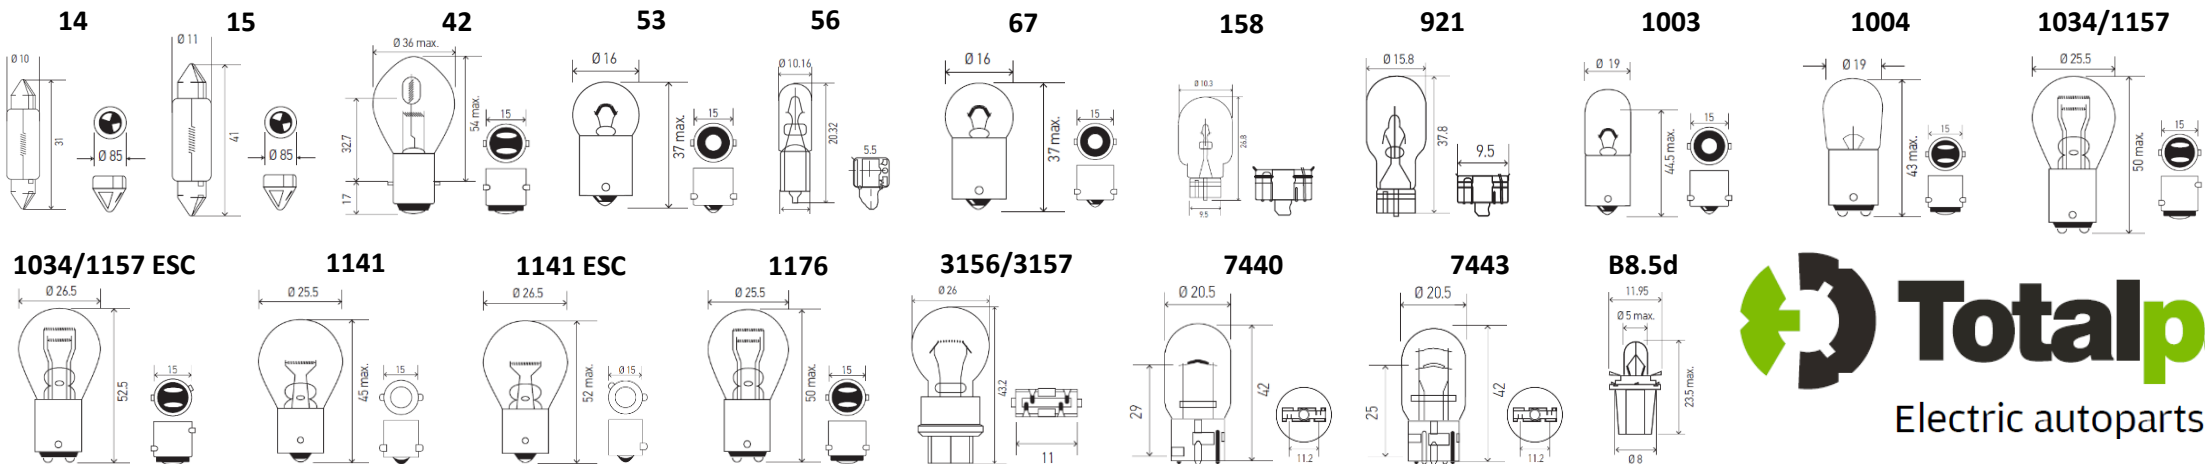

ILUMINACIÓN MINIATURA