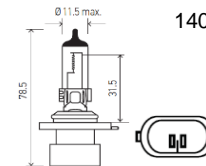

9006XS NPC VOLTS WATTS BASE FORMA TIPO

14068	12V	55 W	P22d	T4	HALOGENO	1 PIEZA