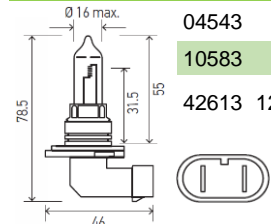

9005 NPC VOLTS WATTS BASE FORMA TIPO

04543	12V	65 W	P20d	T4	HALOGENO	1 PIEZA
10583	12V	100 W	P20d	T4	XENON	2 PIEZAS
42613	12/24V	36 W / 3800L	P20d	T4	HYPERLED	2 PIEZAS