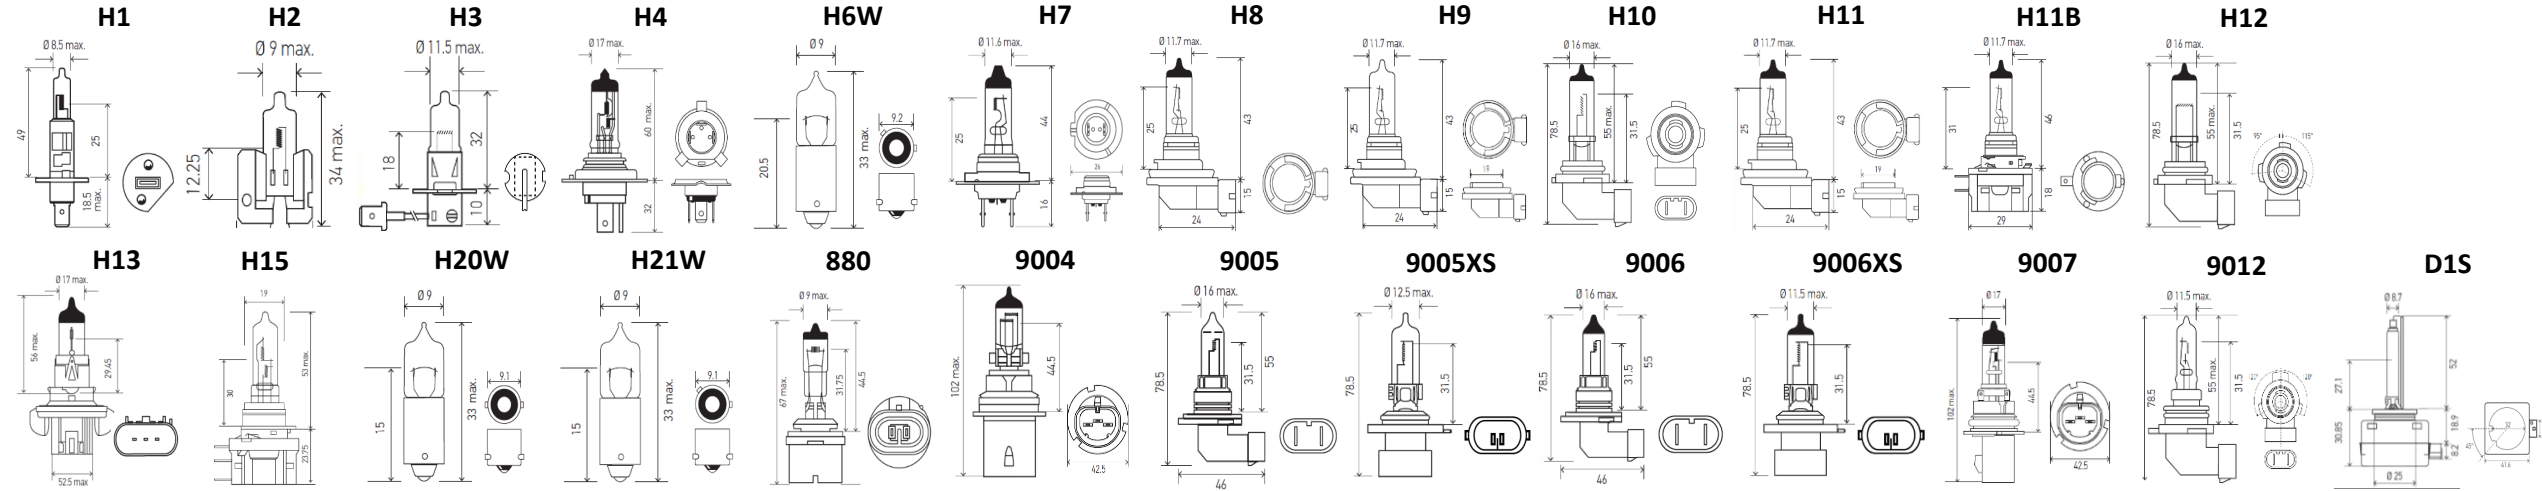

H11 NPC VOLTS WATTS

09944	12V	55 W
42609	12V	36 W / 2400-3800 L HYPERLED

7443 NPC VOLTS WATTS

07345	12V	21 / 5 W
-------	-----	----------

7440 A NPC VOLTS WATTS

37991	12V	21 W
-------	-----	------

ILUMINACIÓN FRONTAL