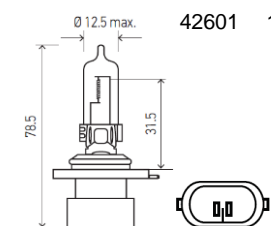

9005XS NPC VOLTS WATTS BASE FORMA TIPO

42601	12V	65 W	P20d	T4	HALOGENO	1 PIEZA