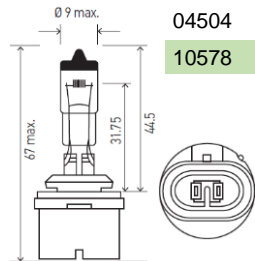

880 NPC VOLTS WATTS BASE FORMA TIPO

04504	12V	55 W	PG13	T3.25	HALOGENO	1 PIEZA
10578	12V	27 W	PG13	T3.25	XENON	2 PIEZAS