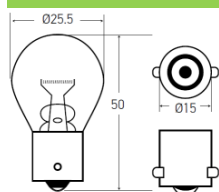

1141

NPC	VOLTS	WATTS
04462	12V	21 W
11552	12V	12 LEDS