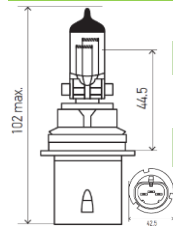

9004 NPC VOLTS WATTS BASE FORMA TIPO

04541	12V	65/45 W	P29t	T4.625	HALOGENO	1 PIEZA
04542	12V	100/80 W	P29t	T4.625	HALOGENO	1 PIEZA
42612	12/24V	36 W/2400-3800L	P29t	T4.625	HYPERLED	2 PIEZAS
10597	12V	100/80 W	P29t	T4.625	XENON	1 PIEZA
10581	12V	100/80 W	P29t	T4.625	XENON	2 PIEZAS