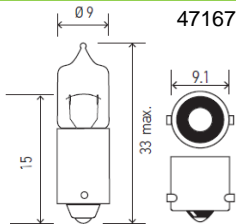

H20W NPC VOLTS WATTS BASE FORMA TIPO

47167C	12V	20 W	BA9s	T2.75	HALOGENO	1 PIEZA