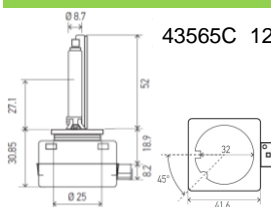

D1S NPC VOLTS WATTS BASE FORMA TIPO

43565C	12/24V	36 W / 3800 L	PK32d-2	T3	HYPERLED	2 PIEZAS