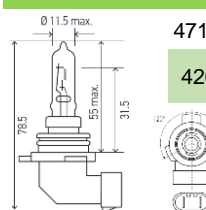

9012 NPC VOLTS WATTS BASE FORMA TIPO

47172C	12V	55 W	PX22d	T4	HALOGENO	1 PIEZA
42616	12/24V	36 W / 3800 L	PX22d	T4	HYPERLED	2 PIEZAS