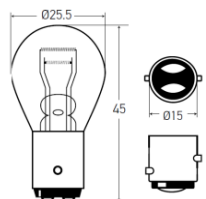

3157A

NPC	VOLTS	WATTS
04623	12V	27/7 W
11540	12V	12 LEDS

1141

NPC	VOLTS	WATTS
04462	12V	21 W
11552	12V	12 LEDS

1141 ESCUADRA

NPC	VOLTS	WATTS
14010	12V	21 W

1034 / 1157

NPC	VOLTS	WATTS
04465	12V	21/5 W
11535	12V	12 LEDS