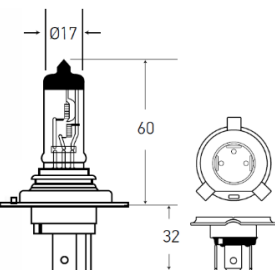

H4

NPC	VOLTS	WATTS
10593	12V	100/80 W
10608	12V	100/80 W
04588	12V	60/55 W
04589	12V	100/55 W
04590	12V	100/80 W
04591	12V	130/90 W
42604	12V	36 W / 2400-3800 L HYPERLED