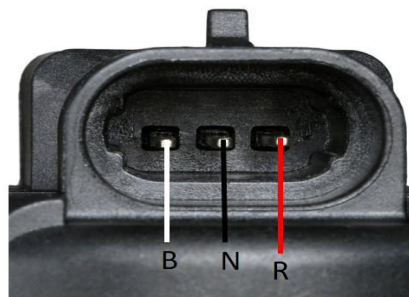

40741C

Ciosa
AUTOPARTES

MORDAZA	CODIGO	FUNCION
ROJO	R	POSITIVO DE BATERIA
ALTA TENSION	AT	ALTA TENSION
NEGRO	N	TIERRA DEL SISTEMA
BLANCO	B	SEÑAL DE CAPTADOR

www.ciosa.com