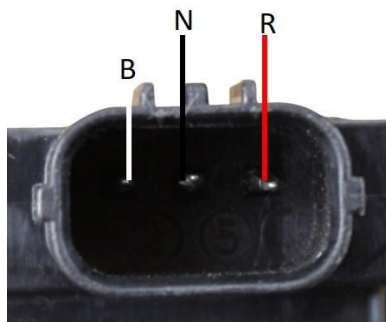

40737C

Ciosa
AUTOPARTES

MORDAZA	CODIGO	FUNCION
ROJO	R	POSITIVO DE BATERIA
ALTA TENSION	AT	ALTA TENSION
BLANCO	B	SEÑAL DE CAPTADOR
NEGRO	N	TIERRA DEL SISTEMA

www.ciosa.com