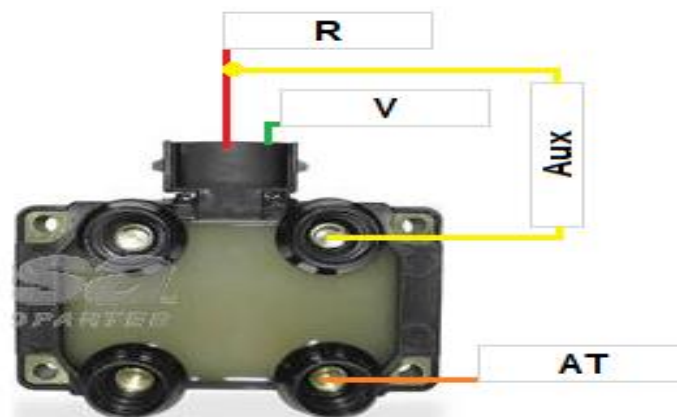

39018C

**Ciosa**  
AUTOPARTES

MORDAZA	CODIGO	FUNCION
Verde	V	Negativo de Bobina
Roja	R	Positivo de Bateria
Alta Tension	AT	Cable de Alta Tension
Cable Aux	Aux	Cable Auxiliar

**NOTA:** Para revisar ambas torretas intercambiar Cable de Alta Tensión y Cable Auxiliar