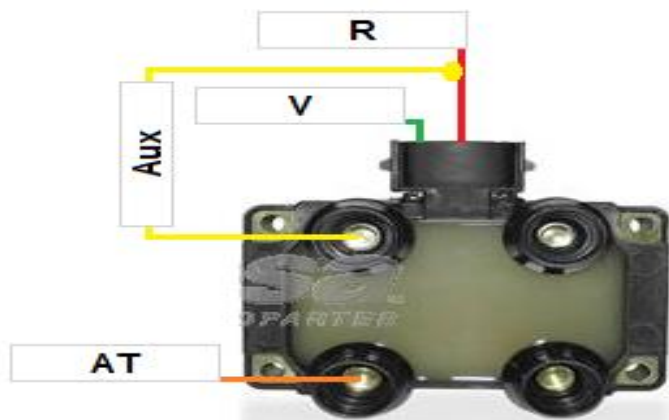

39018C

**Ciosa**  
AUTOPARTES

MORDAZA	CODIGO	FUNCION
Verde	V	Negativo de Bobina
Roja	R	Positivo de Bateria
Alta Tension	AT	Cable de Alta Tension
Cable Aux	Aux	Cable Auxiliar

**NOTA:** Para revisar ambas torretas intercambiar Cable de Alta Tensión y Cable Auxiliar