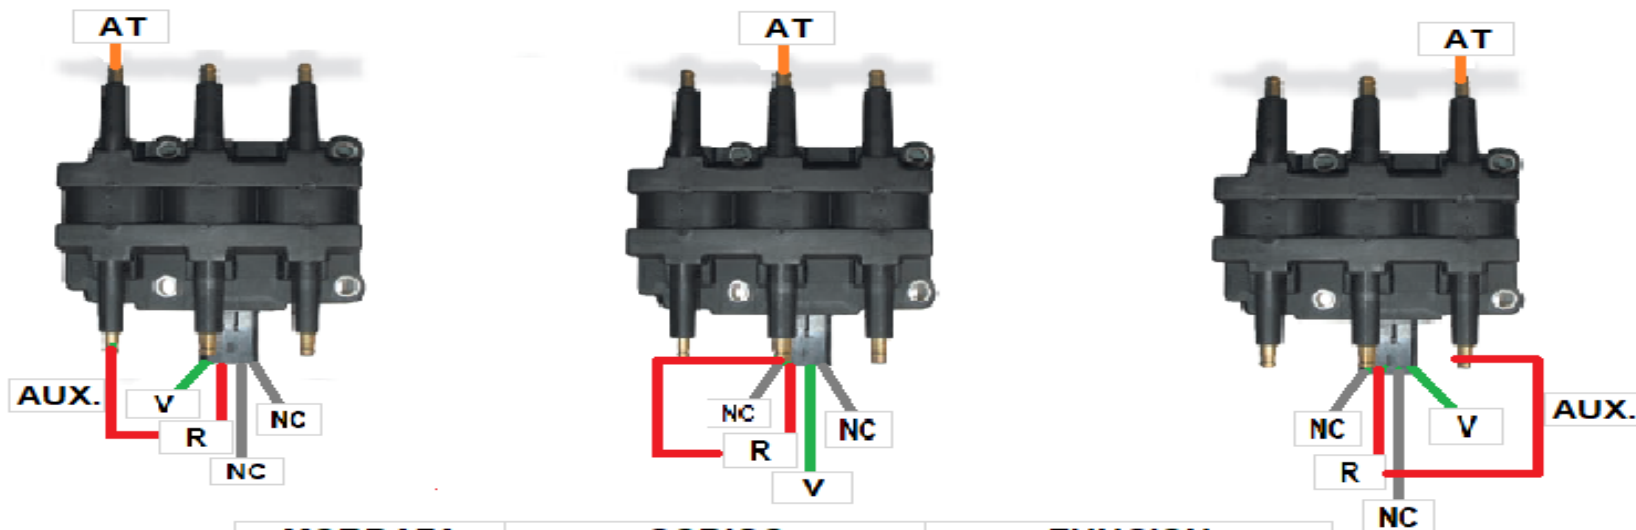

14240C

Ciosa
AUTOPARTES

MORDAZA	CODIGO	FUNCION
ROJO	R	POSITIVO DE BATERIA
ALTA TENSION	AT	ALTA TENSION
VERDE	V	NEGATIVO DE BATERIA
NO CONECTAR	NC	NO CONECTAR

www.ciosa.com