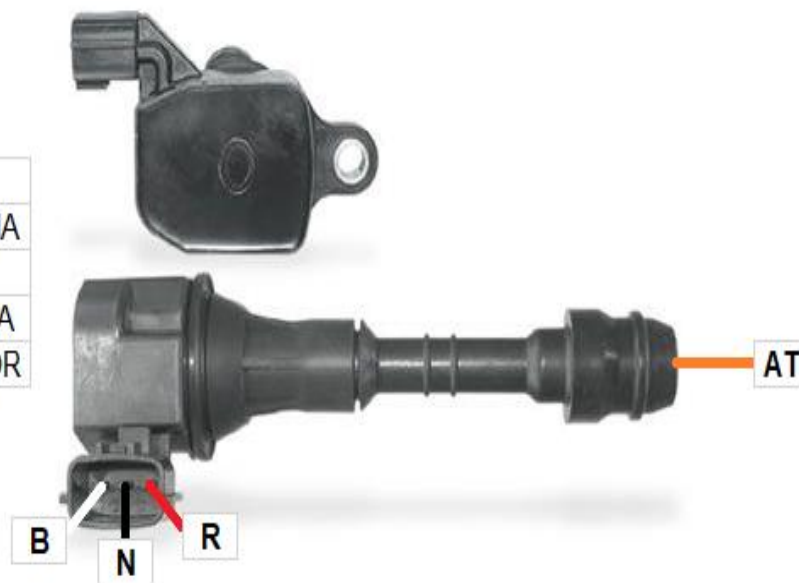

11787C

**Ciosa**  
AUTOPARTES

MORDAZA	CODIGO	FUNCION
ROJO	R	POSITIVO DE BATERIA
ALTA TENSION	AT	ALTA TENSION
NEGRO	N	TIERRA DEL SISTEMA
BLANCO	B	SEÑAL DE CAPTADOR

[www.ciosa.com](http://www.ciosa.com)