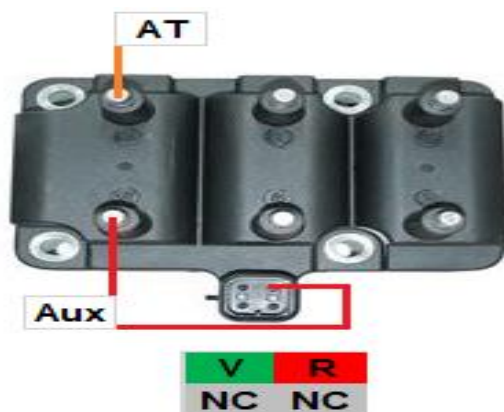

11624C

Ciosa

AUTOPARTES

MORDAZA	CODIGO	FUNCION
Roja	R	Positivo de Batería
Verde	V	Negativo de Bobina
Alta Tension	AT	Cable de Alta Tension
Cable Aux	Aux	Cable Auxiliar
No Conectar	NC	Dejar sin Conectar

NOTA: para revisar ambas torretas intercambiar cable auxiliar y alta tensión