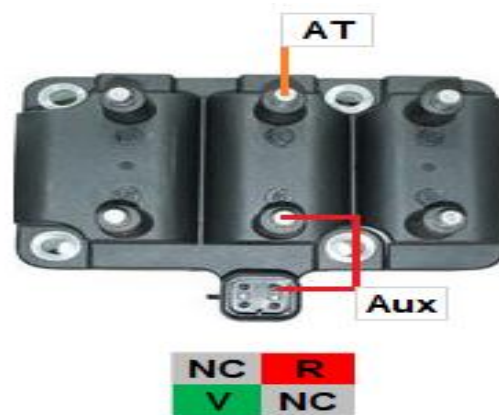

11624C

Ciosa

AUTOPARTES

MORDAZA	CODIGO	FUNCION
Roja	R	Positivo de Batería
Verde	V	Negativo de Bobina
Alta Tension	AT	Cable de Alta Tension
Cable Aux	Aux	Cable Auxiliar
No Conectar	NC	Dejar sin Conectar

NOTA: para revisar ambas torretas intercambiar cable auxiliar y alta tensión