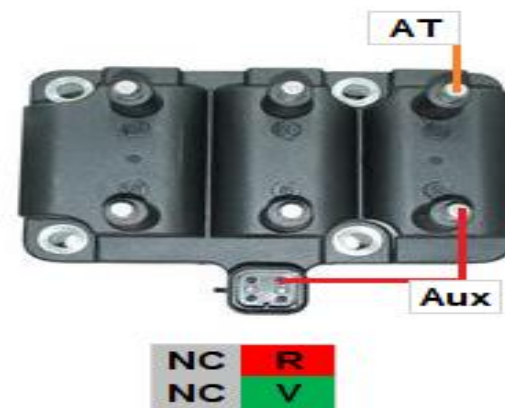

11624C

Ciosa

AUTOPARTES

MORDAZA	CODIGO	FUNCION
Roja	R	Positivo de Batería
Verde	V	Negativo de Bobina
Alta Tension	AT	Cable de Alta Tension
Cable Aux	Aux	Cable Auxiliar
No Conectar	NC	Dejar sin Conectar

NOTA: para revisar ambas torretas intercambiar cable auxiliar y alta tensión