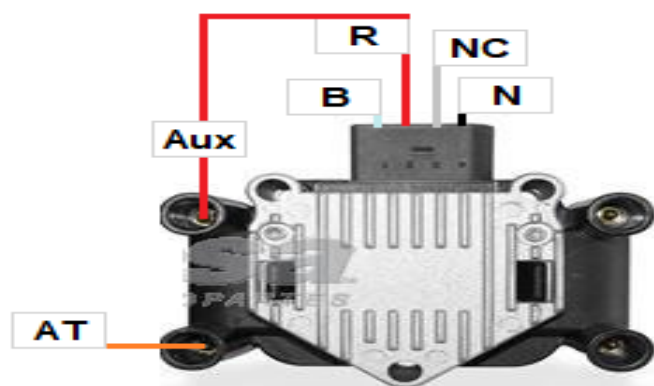

# 11575C

# Ciosa

AUTOPARTES

MORDAZA	CODIGO	FUNCION
Roja	<b>R</b>	Positivo de Bateria
Negra	<b>N</b>	Negativo de Bateria
Blanca	<b>B</b>	Señal de control del disparo
Alta Tension	<b>AT</b>	Cable de Alta Tension
Cable Aux	<b>Aux</b>	Cable Auxiliar

**NOTA:** para revisar ambas torretas intercambiar cable auxiliar y alta tensión

[www.ciosa.com](http://www.ciosa.com)