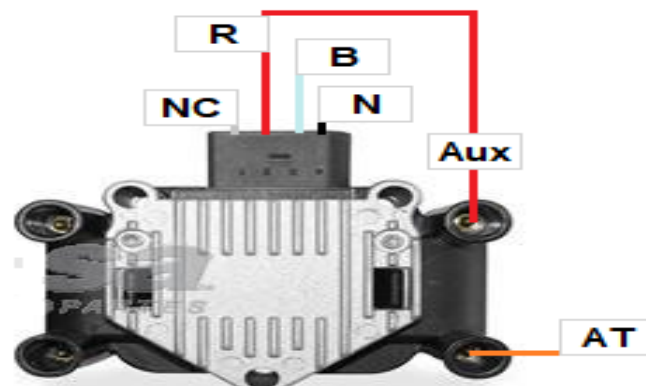

# 11575C

# Ciosa

AUTOPARTES

MORDAZA	CODIGO	FUNCION
Roja	<b>R</b>	Positivo de Bateria
Negra	<b>N</b>	Negativo de Bateria
Blanca	<b>B</b>	Señal de control del disparo
Alta Tension	<b>AT</b>	Cable de Alta Tension
Cable Aux	<b>Aux</b>	Cable Auxiliar

**NOTA:** para revisar ambas torretas intercambiar cable auxiliar y alta tensión

[www.ciosa.com](http://www.ciosa.com)