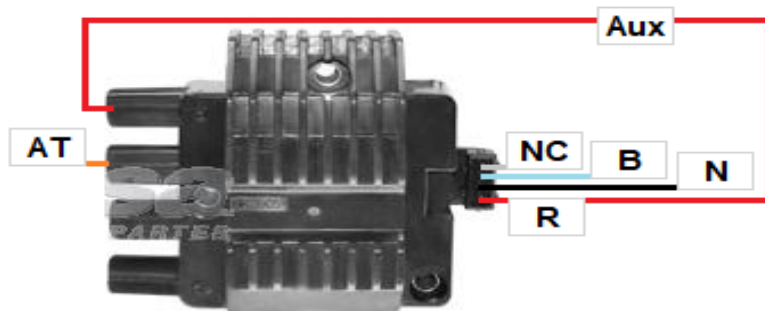

08902C

Ciosa
AUTOPARTES

MORDAZA	CODIGO	FUNCION
Roja	R	Positivo de Bateria
Negra	N	Negativo de Bateria
Blanca	B	Señal de control del disparo
Alta Tension	AT	Cable de Alta Tension
Cable Aux	Aux	Cable Auxiliar
No Conectar	NC	Dejar sin Conectar

NOTA: para revisar ambas torretas intercambiar cable auxiliar y alta tensión

www.ciosa.com