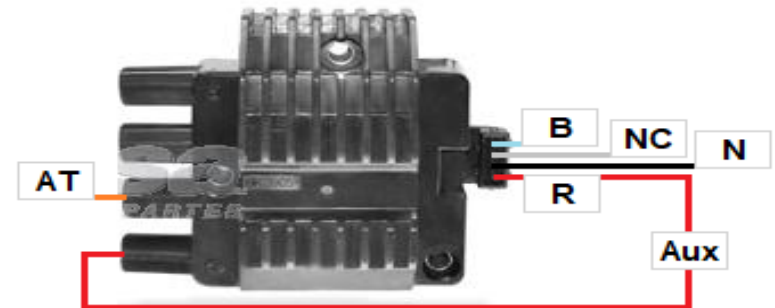

08902C

Ciosa
AUTOPARTES

MORDAZA	CODIGO	FUNCION
Roja	R	Positivo de Bateria
Negra	N	Negativo de Bateria
Blanca	B	Señal de control del disparo
Alta Tension	AT	Cable de Alta Tension
Cable Aux	Aux	Cable Auxiliar
No Conectar	NC	Dejar sin Conectar

NOTA: para revisar ambas torretas intercambiar cable auxiliar y alta tensión

www.ciosa.com