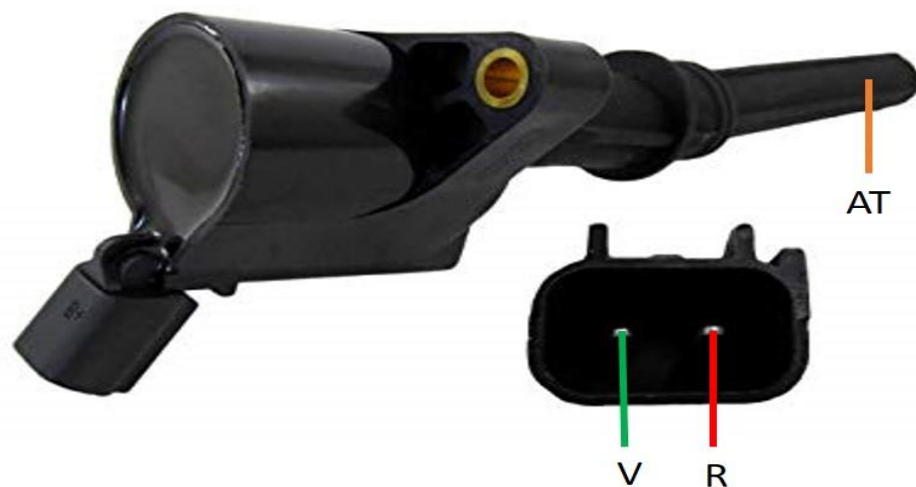

08270C

Ciosa
AUTOPARTES

MORDAZA	CODIGO	FUNCION
ROJO	R	POSITIVO DE BATERIA
ALTA TENSION	AT	ALTA TENSION
VERDE	V	NEGATIVO DE BATERIA

www.ciosa.com