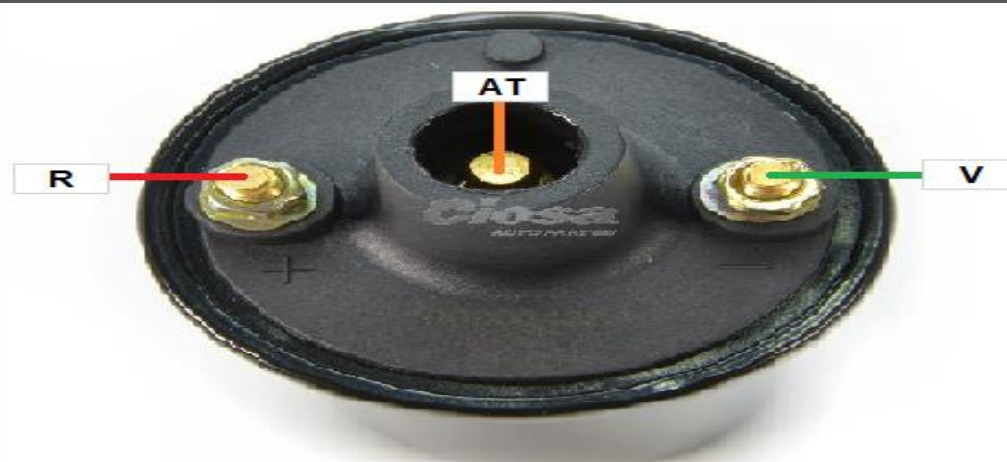

05961C

Ciosa
AUTOPARTES

MORDAZA	CODIGO	FUNCION
ROJO	R	POSITIVO DE BATERIA
ALTA TENSION	AT	ALTA TENSION
VERDE	V	NEGATIVO DE BATERIA

www.ciosa.com