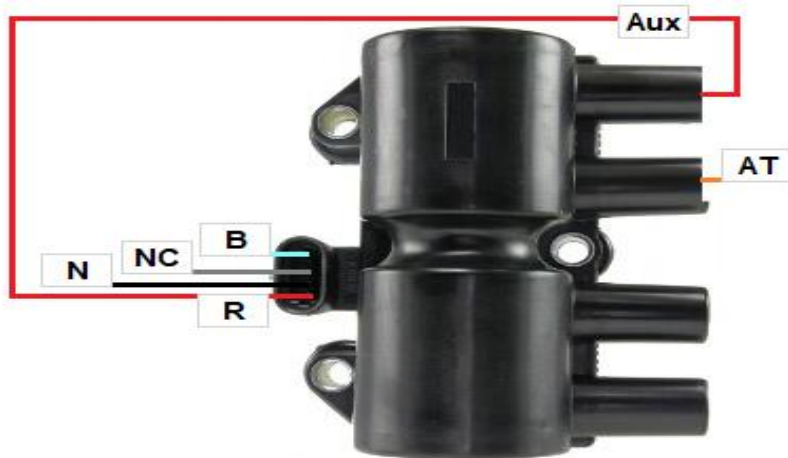

05276C

Ciosa
AUTOPARTES

NOTA: para revisar
ambas torretas
intercambiar cable
auxiliar y alta tensión

MORDAZA	CODIGO	FUNCION
Roja	R	Positivo de Bateria
Negra	N	Negativo de Bateria
Blanca	B	Señal de control del disparo
Alta Tension	AT	Cable de Alta Tension
Cable Aux	Aux	Cable Auxiliar