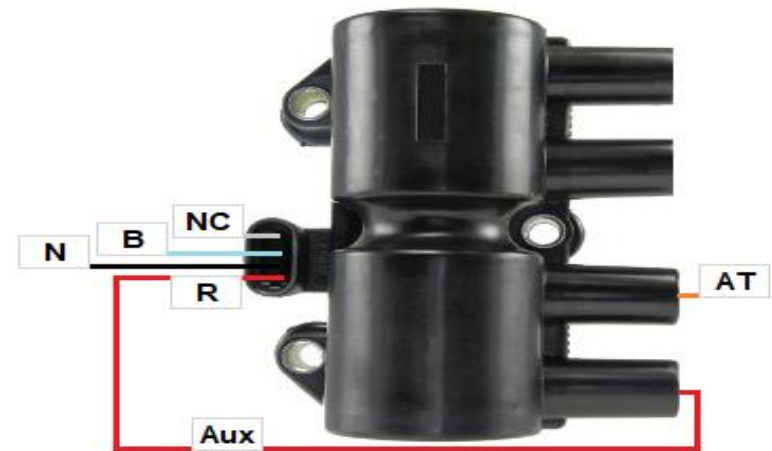

05276C

Ciosa
AUTOPARTES

NOTA: para revisar
ambas torretas
intercambiar cable
auxiliar y alta tensión

MORDAZA	CODIGO	FUNCION
Roja	R	Positivo de Bateria
Negra	N	Negativo de Bateria
Blanca	B	Señal de control del disparo
Alta Tension	AT	Cable de Alta Tension
Cable Aux	Aux	Cable Auxiliar